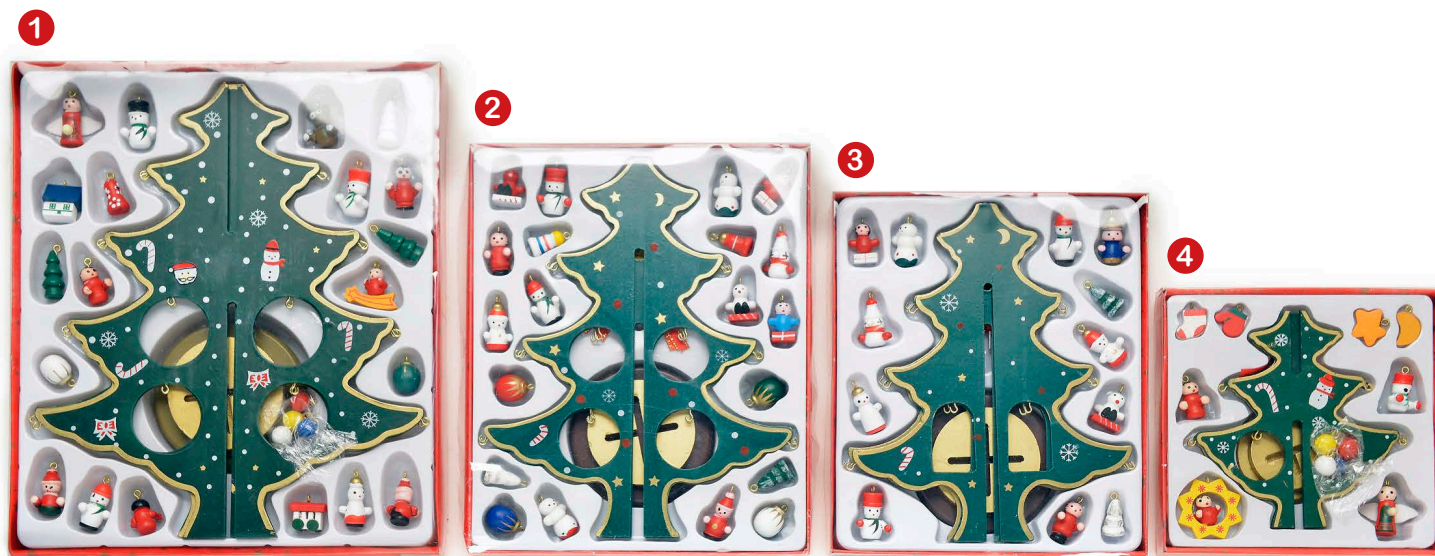

Weihnachten

DIE KOLLEKTION

1 Deko-Weihnachtbaum 30 cm
Art.-Nr. 100-7603 VE: 1
Maße: 3,2 x 22 x 26 cm
Material: Holz und Metall
24 verschiedene Figuren zum anhängen

4 250322 202217

2 Deko-Weihnachtbaum 25 cm
Art.-Nr. 100-7602 VE: 1
Maße: 2,8 x 17,5 x 22 cm
Material: Holz und Metall
20 verschiedene Figuren zum anhängen

4 250322 202200

3 Deko-Weihnachtbaum 22 cm
Art.-Nr. 100-7601 VE: 1
Maße: 2,8 x 16,2 x 19,2 cm
Material: Holz und Metall
16 verschiedene Figuren zum anhängen

4 250322 202194

4 Deko-Weihnachtbaum 16 cm
Art.-Nr. 100-7600 VE: 1
Maße: 2,5 x 14 x 14 cm
Material: Holz und Metall
12 verschiedene Figuren zum anhängen

4 250322 202187

X-Mas Baum, rot, 30 cm
Art.-Nr. 100-7605 VE: 1
Material: Holz und Metall
20 verschiedene Figuren zum anhängen

4 250322 220631 >

X-Mas Karussell, rot
 Art.-Nr. 100-7610 VE: 1 Stück
 Material: Holz, Metall
 mit mechanischem Aufzug und Melodie